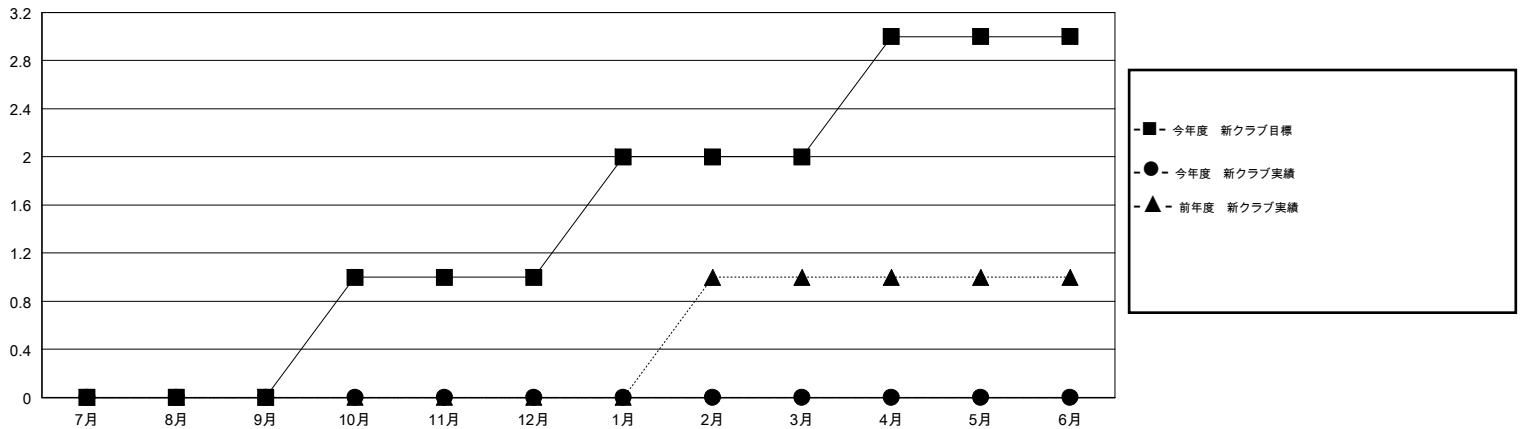

# MONTHLY MEMBERSHIP PROGRESS REPORT

District 333 C

Results as of: 2/29/2020

GMT:

地域 JAPAN

GMT会則地域

クラブ			
結果: 2019-2020			
四半期	新クラブ目標	新クラブ	解散クラブ
7月/8月/9月	0	0	0
10月/11月/12月	1	0	1
1月/2月/3月	1	0	0
4月/5月/6月	1	0	0

名			
結果: 2019-2020			
四半期	会員純増目標	会員増強実績	退会者(転籍を含む) 実際
7月/8月/9月	30	92	65
10月/11月/12月	50	53	79
1月/2月/3月	50	72	48
4月/5月/6月	70	0	0

新クラブ目標及び実績累計

会員目標及び実績累計

解散クラブ: 1	66 CLUBS OF 128 一名以上の新会員を登録	男女別 男性 2,478 (77.85%) 女性 705 (22.15%)
退会者 物故会員 29 クラブ解散 0 その他 163 合計 192	<a href="#">会員累計データを見るには、ここをクリック</a>	世帯主/家族会員合計 739 国際会費半額の家族会員 403