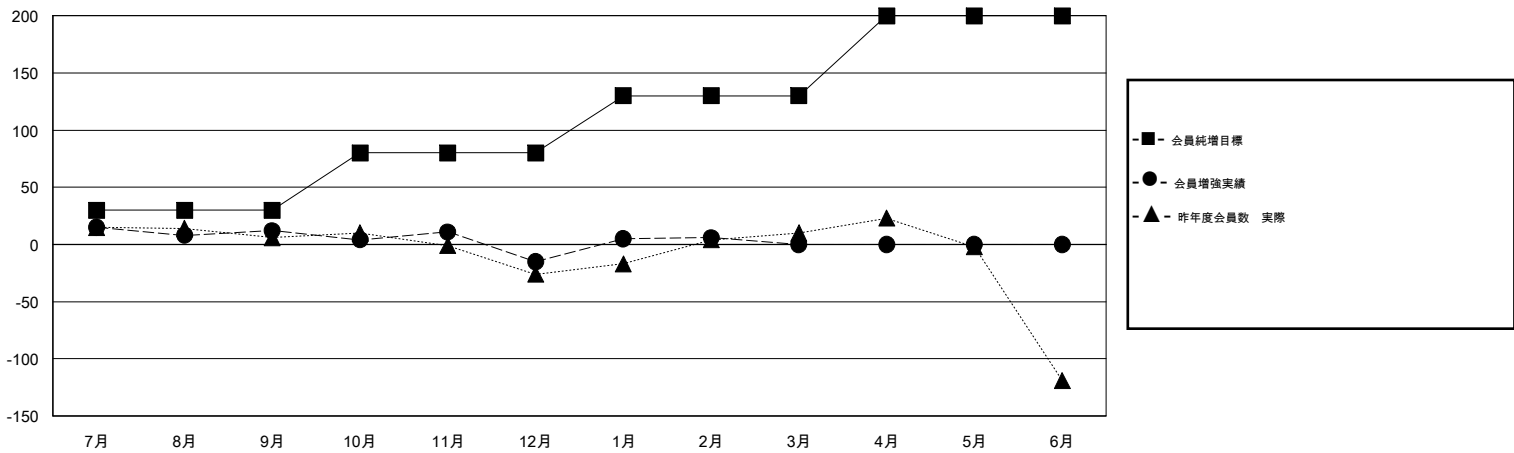

# MONTHLY MEMBERSHIP PROGRESS REPORT

District 333 C

Results as of: 2/29/2020

GMT:

地域 JAPAN

GMT会則地域

クラブ			
結果: 2019-2020			
四半期	新クラブ目標	新クラブ	解散クラブ
7月/8月/9月	0	0	0
10月/11月/12月	1	0	1
1月/2月/3月	1	0	0
4月/5月/6月	1	0	0

名			
結果: 2019-2020			
四半期	会員純増目標	会員増強実績	退会者(転籍を含む) 実際
7月/8月/9月	30	92	65
10月/11月/12月	50	53	79
1月/2月/3月	50	72	48
4月/5月/6月	70	0	0

新クラブ目標及び実績累計

会員目標及び実績累計

解散クラブ: 1	66 CLUBS OF 128 一名以上の新会員を登録	男女別 男性 2,478 (77.85%) 女性 705 (22.15%)
退会者 物故会員 29 クラブ解散 0 その他 163 合計 192	<a href="#">会員累計データを見るには、ここをクリック</a>	世帯主/家族会員合計 739 国際会費半額の家族会員 403